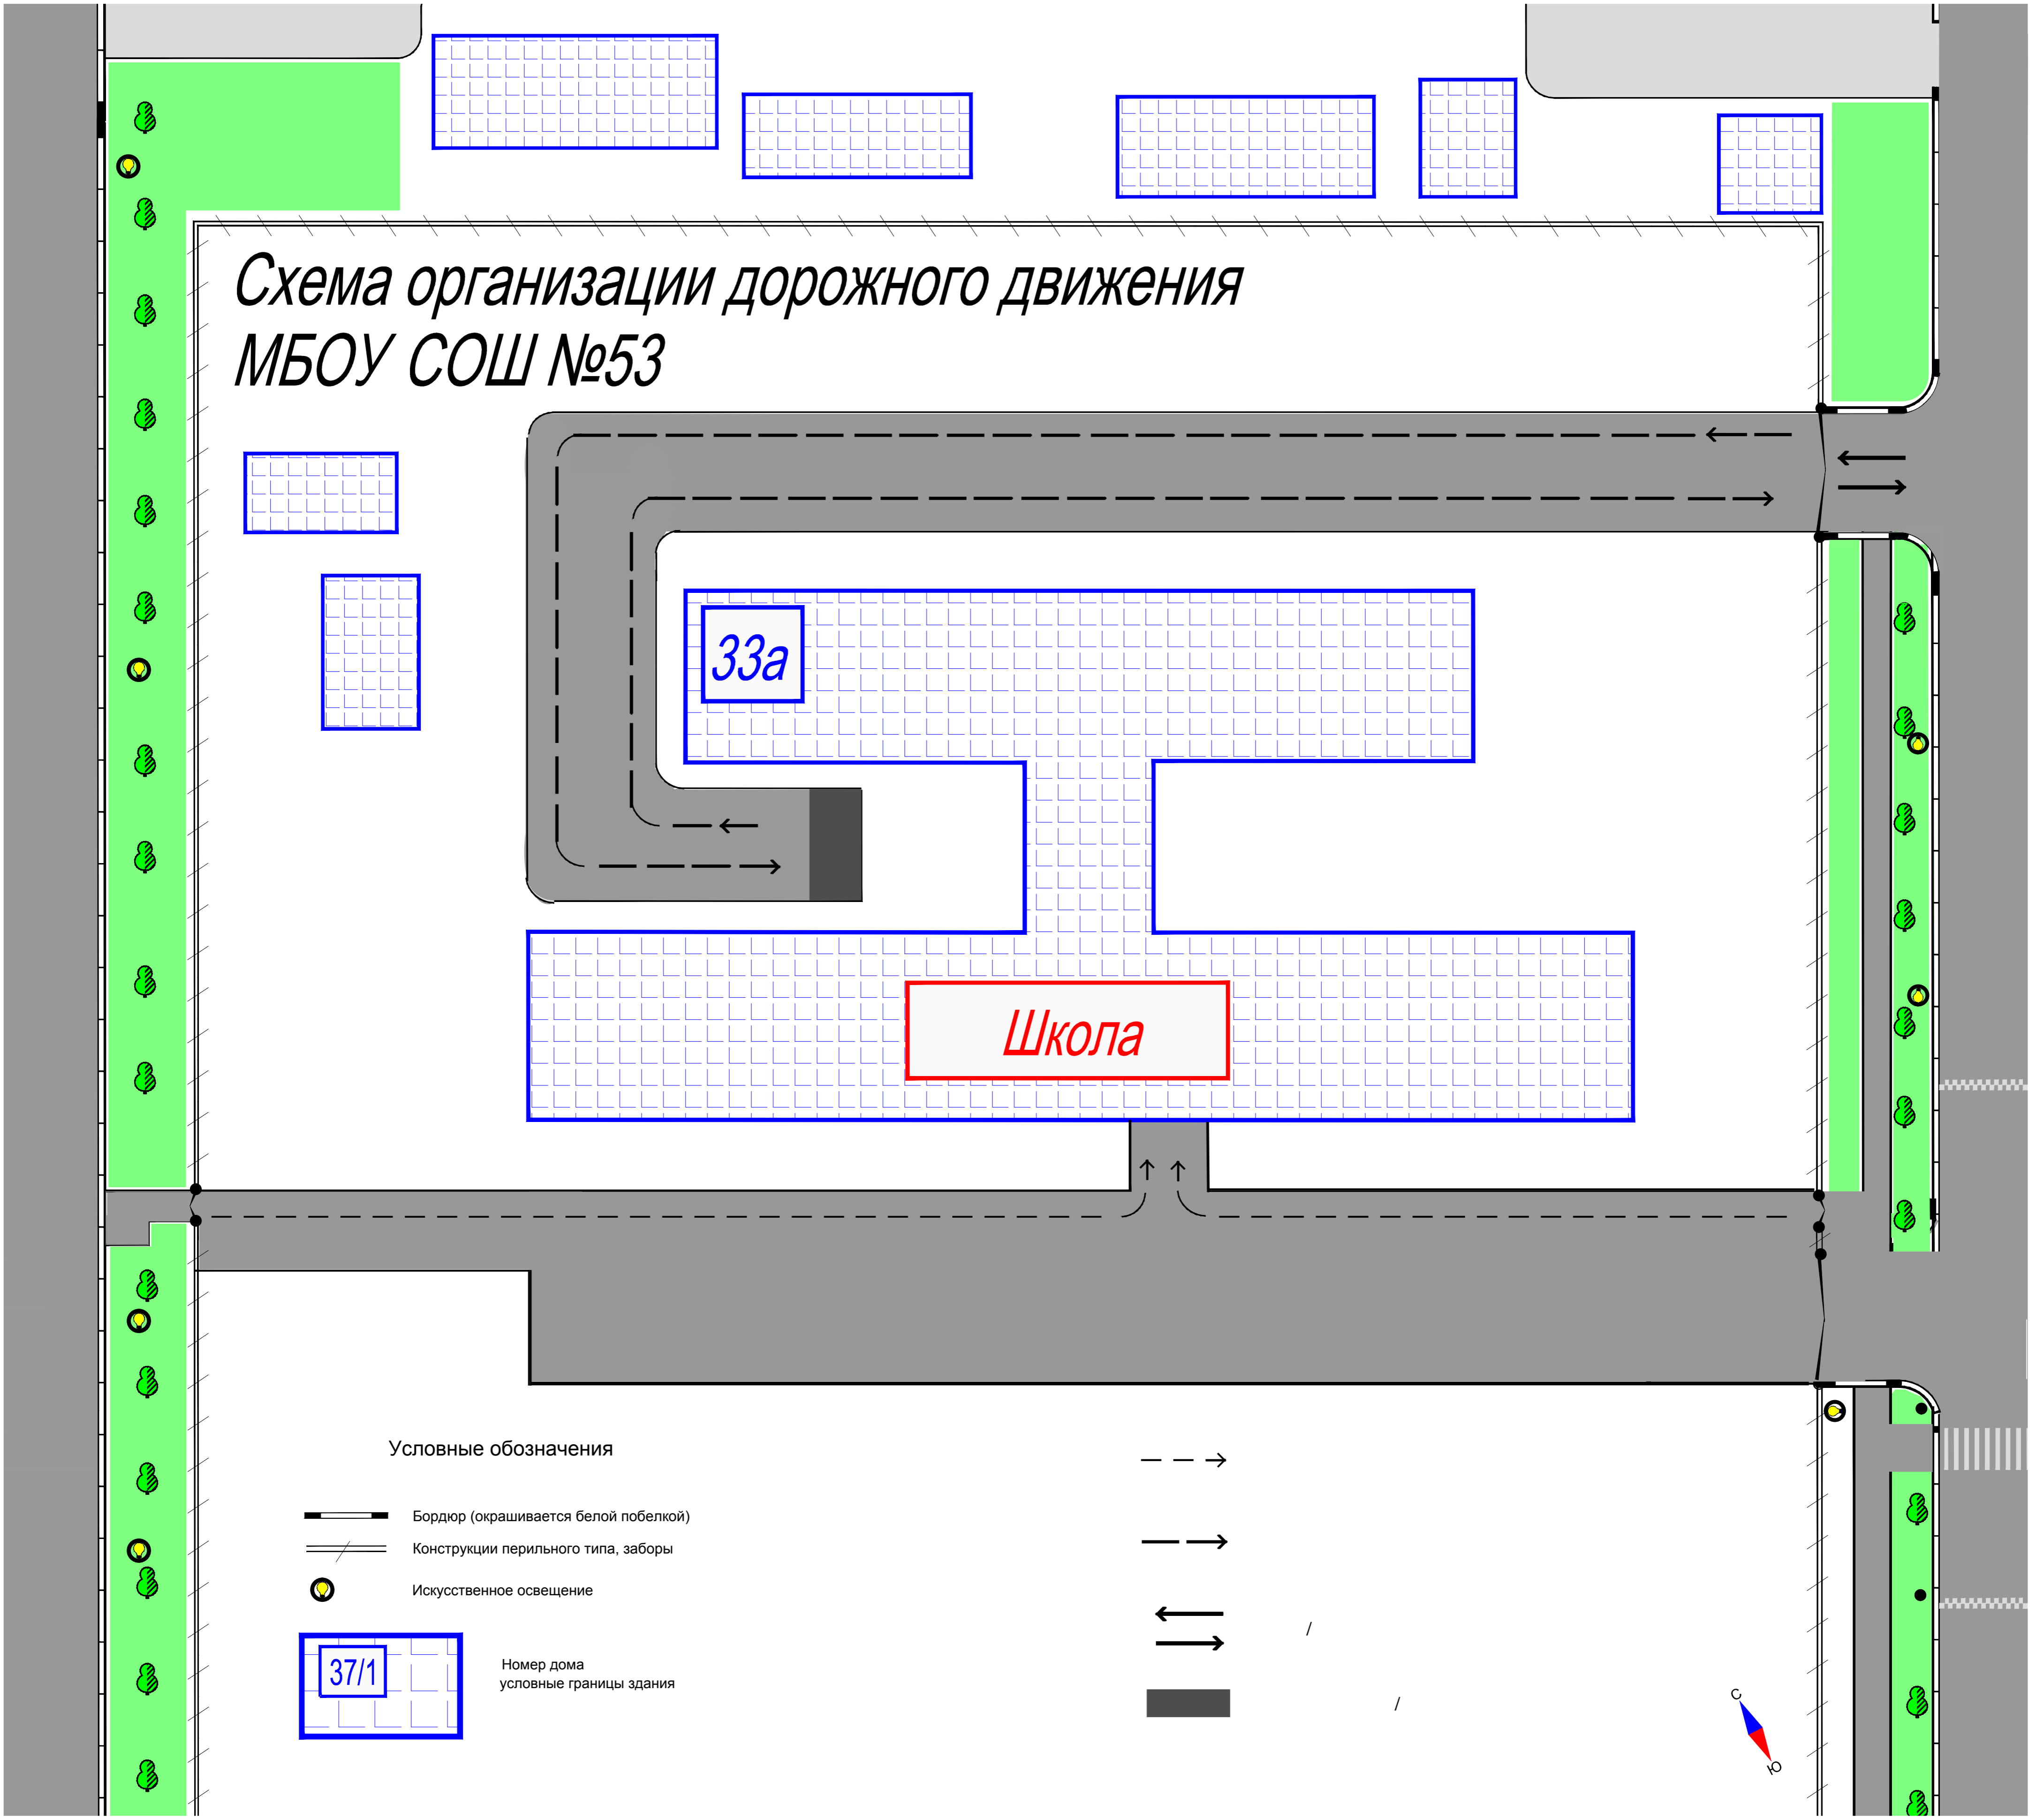

# Схема организации дорожного движения МБОУ СОШ №53

## Условные обозначения

-  Бордюр (окрашивается белой побелкой)
-  Конструкции перильного типа, заборы
-  Искусственное освещение
-  37/1 Номер дома  
условные границы здания

-  - - - - ->
-  ————>
-  <———>
-  <———>
-  ————>